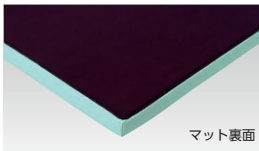

キッズコーナー

キッズコーナー/KID

■共通仕様

本体/木枠(合板)、ビニールレザー張り、ウレタンフォームクッション
 ●マジックテープシート各1枚付

ベンチ KID-300BN-Y ×1
 角コーナー KID-300KC-LB ×2
 Rコーナー KID-300RC-Y ×2
 シューズボックス KID-300GB-LB ×1
写真のセット価格 ¥880,600

ユニット同士の連結は、マジックテープによりベンチ部とマット部の2箇所で行います。

マットの裏面はニット生地となっており、どの位置でもマジックシートの取付けができます。

■張地カラー(ビニールレザー)

(上段/ベンチ部、下段/マット部)

Y(イエロー) -1
 LB(ライトブルー) -2

キッズコーナー/X9000

写真のセット価格

¥749,200 ※クッションは含まれません。

- ・X9024-4LGX ×2
- ・X9025-4RYX ×1
- ・X9024-40YW ×1
- ・X9024-10YX ×4
- ・X9025-6ROX ×2
- ・X9025-60OX ×4

■仕様(チェア)

本体/ビニールレザー張り
 ジョイント/マジックテープ

- ...マジックテープ/メス
- ▲...マジックテープ/オス

Aール(L)
 20-0232-0 X9024-4LGX ☑
¥104,800
 R900・1/4円 カラー/ライトグリーン

1P
 20-0235-0 X9024-10YX ☑
¥44,600
 W600×D300×H400 カラー/レモンイエロー

右コーナー
 20-0233-0 X9025-4RYX ☑
¥63,600
 W900×D300×H400 カラー/レモンイエロー