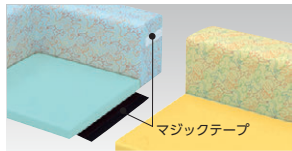

キッズコーナー

キッズコーナー/KID

■共通仕様

本体/木枠(合板)、ビニールレザー張り、ウレタンフォームクッション
 ●マジックテープシート各1枚付

ベンチ KID-300BN-Y ×1
 角コーナー KID-300KC-LB ×2
 Rコーナー KID-300RC-Y ×2
 シューズボックス KID-300GB-LB ×1
写真のセット価格 ¥880,600

ユニット同士の連結は、マジックテープによりベンチ部とマット部の2箇所で行います。

マットの裏面はニット生地となっており、どの位置でもマジックシートの取付けができます。

■張地カラー(ビニールレザー)

(上段/ベンチ部、下段/マット部)

Y(イエロー) -1
 LB(ライトブルー) -2

キッズコーナー/X9000

写真のセット価格

¥749,200 ※クッションは含まれません。

- ・X9024-4LGX ×2
- ・X9025-4RYX ×1
- ・X9024-40YW ×1
- ・X9024-10YX ×4
- ・X9025-6ROX ×2
- ・X9025-60OX ×4

■仕様(チェア)

本体/ビニールレザー張り
 ジョイント/マジックテープ

- ...マジックテープ/メス
- ▲...マジックテープ/オス

Aール(L)
 20-0232-0 X9024-4LGX ☑
¥104,800
 R900・1/4円 カラー/ライトグリーン

1P
 20-0235-0 X9024-10YX ☑
¥44,600
 W600×D300×H400 カラー/レモンイエロー

右コーナー
 20-0233-0 X9025-4RYX ☑
¥63,600
 W900×D300×H400 カラー/レモンイエロー