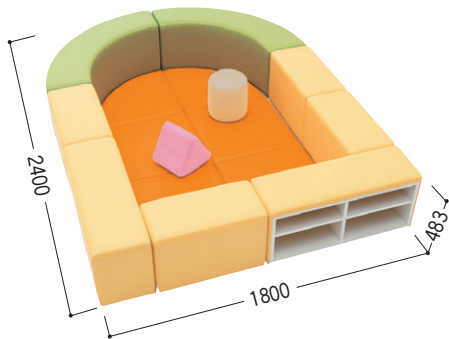

キッズコーナー

キッズコーナー/KID

■共通仕様

本体/木枠(合板)、ビニールレザー張り、ウレタンフォームクッション
 ●マジックテープシート各1枚付

ベンチ KID-300BN-Y ×1
 角コーナー KID-300KC-LB ×2
 Rコーナー KID-300RC-Y ×2
 シューズボックス KID-300GB-LB ×1
写真のセット価格 ¥880,600

ユニット同士の連結は、マジックテープによりベンチ部とマット部の2箇所で行います。

マットの裏面はニット生地となっており、どの位置でもマジックシートの取付けができます。

■張地カラー(ビニールレザー)

(上段/ベンチ部、下段/マット部)

Y(イエロー) -1
 LB(ライトブルー) -2

キッズコーナー/X9000

写真のセット価格

¥749,200 ※クッションは含まれません。

- ・X9024-4LGX ×2
- ・X9025-4RYX ×1
- ・X9024-40YW ×1
- ・X9024-10YX ×4
- ・X9025-6ROX ×2
- ・X9025-60OX ×4

■仕様(チェア)

本体/ビニールレザー張り
 ジョイント/マジックテープ

- ...マジックテープ/メス
- ▲...マジックテープ/オス

Aール(L)
 20-0232-0 X9024-4LGX ☑
¥104,800
 R900・1/4円 カラー/ライトグリーン

1P
 20-0235-0 X9024-10YX ☑
¥44,600
 W600×D300×H400 カラー/レモンイエロー

右コーナー
 20-0233-0 X9025-4RYX ☑
¥63,600
 W900×D300×H400 カラー/レモンイエロー