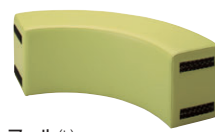

キッズコーナー

キッズコーナー/KID

■共通仕様

本体/木枠(合板)、ビニールレザー張り、ウレタンフォームクッション
 ●マジックテープシート各1枚付

ベンチ KID-300BN-Y ×1
 角コーナー KID-300KC-LB ×2
 Rコーナー KID-300RC-Y ×2
 シューズボックス KID-300GB-LB ×1
写真のセット価格 ¥880,600

ユニット同士の連結は、マジックテープによりベンチ部とマット部の2箇所で行います。

マットの裏面はニット生地となっており、どの位置でもマジックシートの取付けができます。

■張地カラー(ビニールレザー)

(上段/ベンチ部、下段/マット部)

Y(イエロー) -1
 LB(ライトブルー) -2

キッズコーナー/X9000

写真のセット価格

¥749,200 ※クッションは含まれません。

- ・X9024-4LGX ×2
- ・X9025-4RYX ×1
- ・X9024-40YW ×1
- ・X9024-10YX ×4
- ・X9025-6ROX ×2
- ・X9025-60OX ×4

■仕様(チェア)

本体/ビニールレザー張り
 ジョイント/マジックテープ

- ...マジックテープ/メス
- ▲...マジックテープ/オス

Aール(L)
 20-0232-0 X9024-4LGX ☑
¥104,800
 R900・1/4円 カラー/ライトグリーン

1P
 20-0235-0 X9024-10YX ☑
¥44,600
 W600×D300×H400 カラー/レモンイエロー

右コーナー
 20-0233-0 X9025-4RYX ☑
¥63,600
 W900×D300×H400 カラー/レモンイエロー