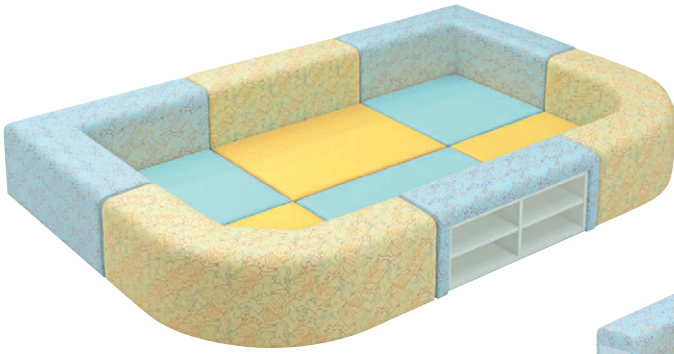

キッズコーナー

キッズコーナー/KID

■共通仕様

本体/木枠(合板)、ビニールレザー張り、ウレタンフォームクッション
 ●マジックテープシート各1枚付

ベンチ KID-300BN-Y ×1
 角コーナー KID-300KC-LB ×2
 Rコーナー KID-300RC-Y ×2
 シューズボックス KID-300GB-LB ×1
写真のセット価格 ¥880,600

ユニット同士の連結は、マジックテープによりベンチ部とマット部の2箇所で行います。

マットの裏面はニット生地となっており、どの位置でもマジックシートの取付けができます。

■張地カラー(ビニールレザー)

(上段/ベンチ部、下段/マット部)

Y(イエロー) -1
 LB(ライトブルー) -2

キッズコーナー/X9000

写真のセット価格

¥749,200 ※クッションは含まれません。

- ・X9024-4LGX ×2
- ・X9025-4RYX ×1
- ・X9024-40YW ×1
- ・X9024-10YX ×4
- ・X9025-6ROX ×2
- ・X9025-60OX ×4

■仕様(チェア)

本体/ビニールレザー張り
 ジョイント/マジックテープ

- ...マジックテープ/メス
- ▲...マジックテープ/オス

Aール(L)
 20-0232-0 X9024-4LGX ☑
¥104,800
 R900・1/4円 カラー/ライトグリーン

1P
 20-0235-0 X9024-10YX ☑
¥44,600
 W600×D300×H400 カラー/レモンイエロー

右コーナー
 20-0233-0 X9025-4RYX ☑
¥63,600
 W900×D300×H400 カラー/レモンイエロー