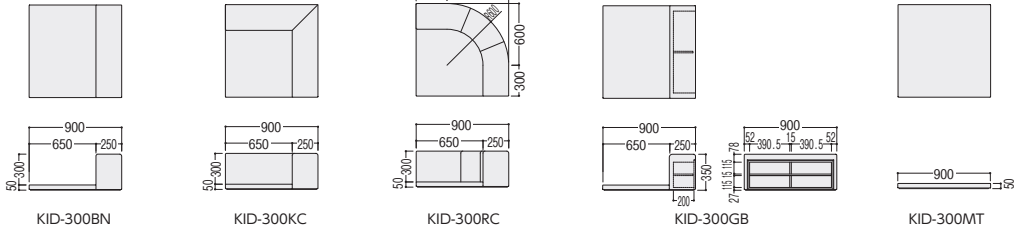

キッズコーナー

キッズコーナー/KID

■共通仕様

本体/木枠(合板)、ビニールレザー張り、ウレタンフォームクッション
 ●マジックテープシート各1枚付

ベンチ KID-300BN-Y ×1
 角コーナー KID-300KC-LB ×2
 Rコーナー KID-300RC-Y ×2
 シューズボックス KID-300GB-LB ×1
写真のセット価格 ¥880,600

ユニット同士の連結は、マジックテープによりベンチ部とマット部の2箇所で行います。

マットの裏面はニット生地となっており、どの位置でもマジックシートの取付けができます。

■張地カラー(ビニールレザー)

(上段/ベンチ部、下段/マット部)

Y(イエロー) -1
 LB(ライトブルー) -2

キッズコーナー/X9000

写真のセット価格

¥749,200 ※クッションは含まれません。

- ・X9024-4LGX ×2
- ・X9025-4RYX ×1
- ・X9024-40YW ×1
- ・X9024-10YX ×4
- ・X9025-6ROX ×2
- ・X9025-60OX ×4

■仕様(チェア)

本体/ビニールレザー張り
 ジョイント/マジックテープ

- ...マジックテープ/メス
- ▲...マジックテープ/オス

Aール(L)
 20-0232-0 X9024-4LGX ☑
¥104,800
 R900・1/4円 カラー/ライトグリーン

1P
 20-0235-0 X9024-10YX ☑
¥44,600
 W600×D300×H400 カラー/レモンイエロー

右コーナー
 20-0233-0 X9025-4RYX ☑
¥63,600
 W900×D300×H400 カラー/レモンイエロー